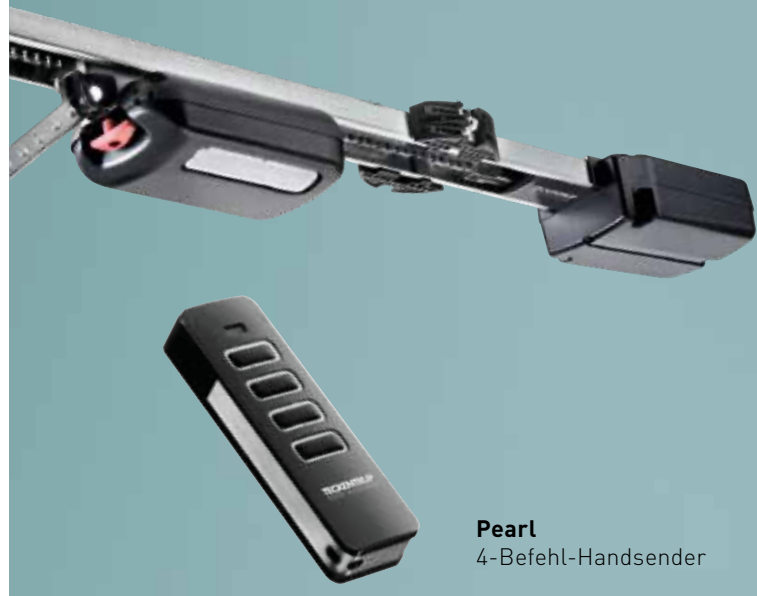

Pearl
4-Befehl-Handsender

CARTECK DRIVE⁶⁰⁰

Der intelligente Garagentorantrieb ist mit geringem Stromverbrauch im Standby-Modus enorm energiesparend – für ein sicheres und effizientes Öffnen und Schließen:

- Öffnungsgeschwindigkeit von max. 240 mm/Sek.
- Laufruhig, langlebig, wartungsfrei
- Mit vorprogrammiertem 4-Befehl-Handsender
- Basis-Antriebsbeleuchtung mit 6 LED-Lampen
- Anschlussmöglichkeiten für Erweiterungen
- Maximale Zug- und Druckkraft von 600 N